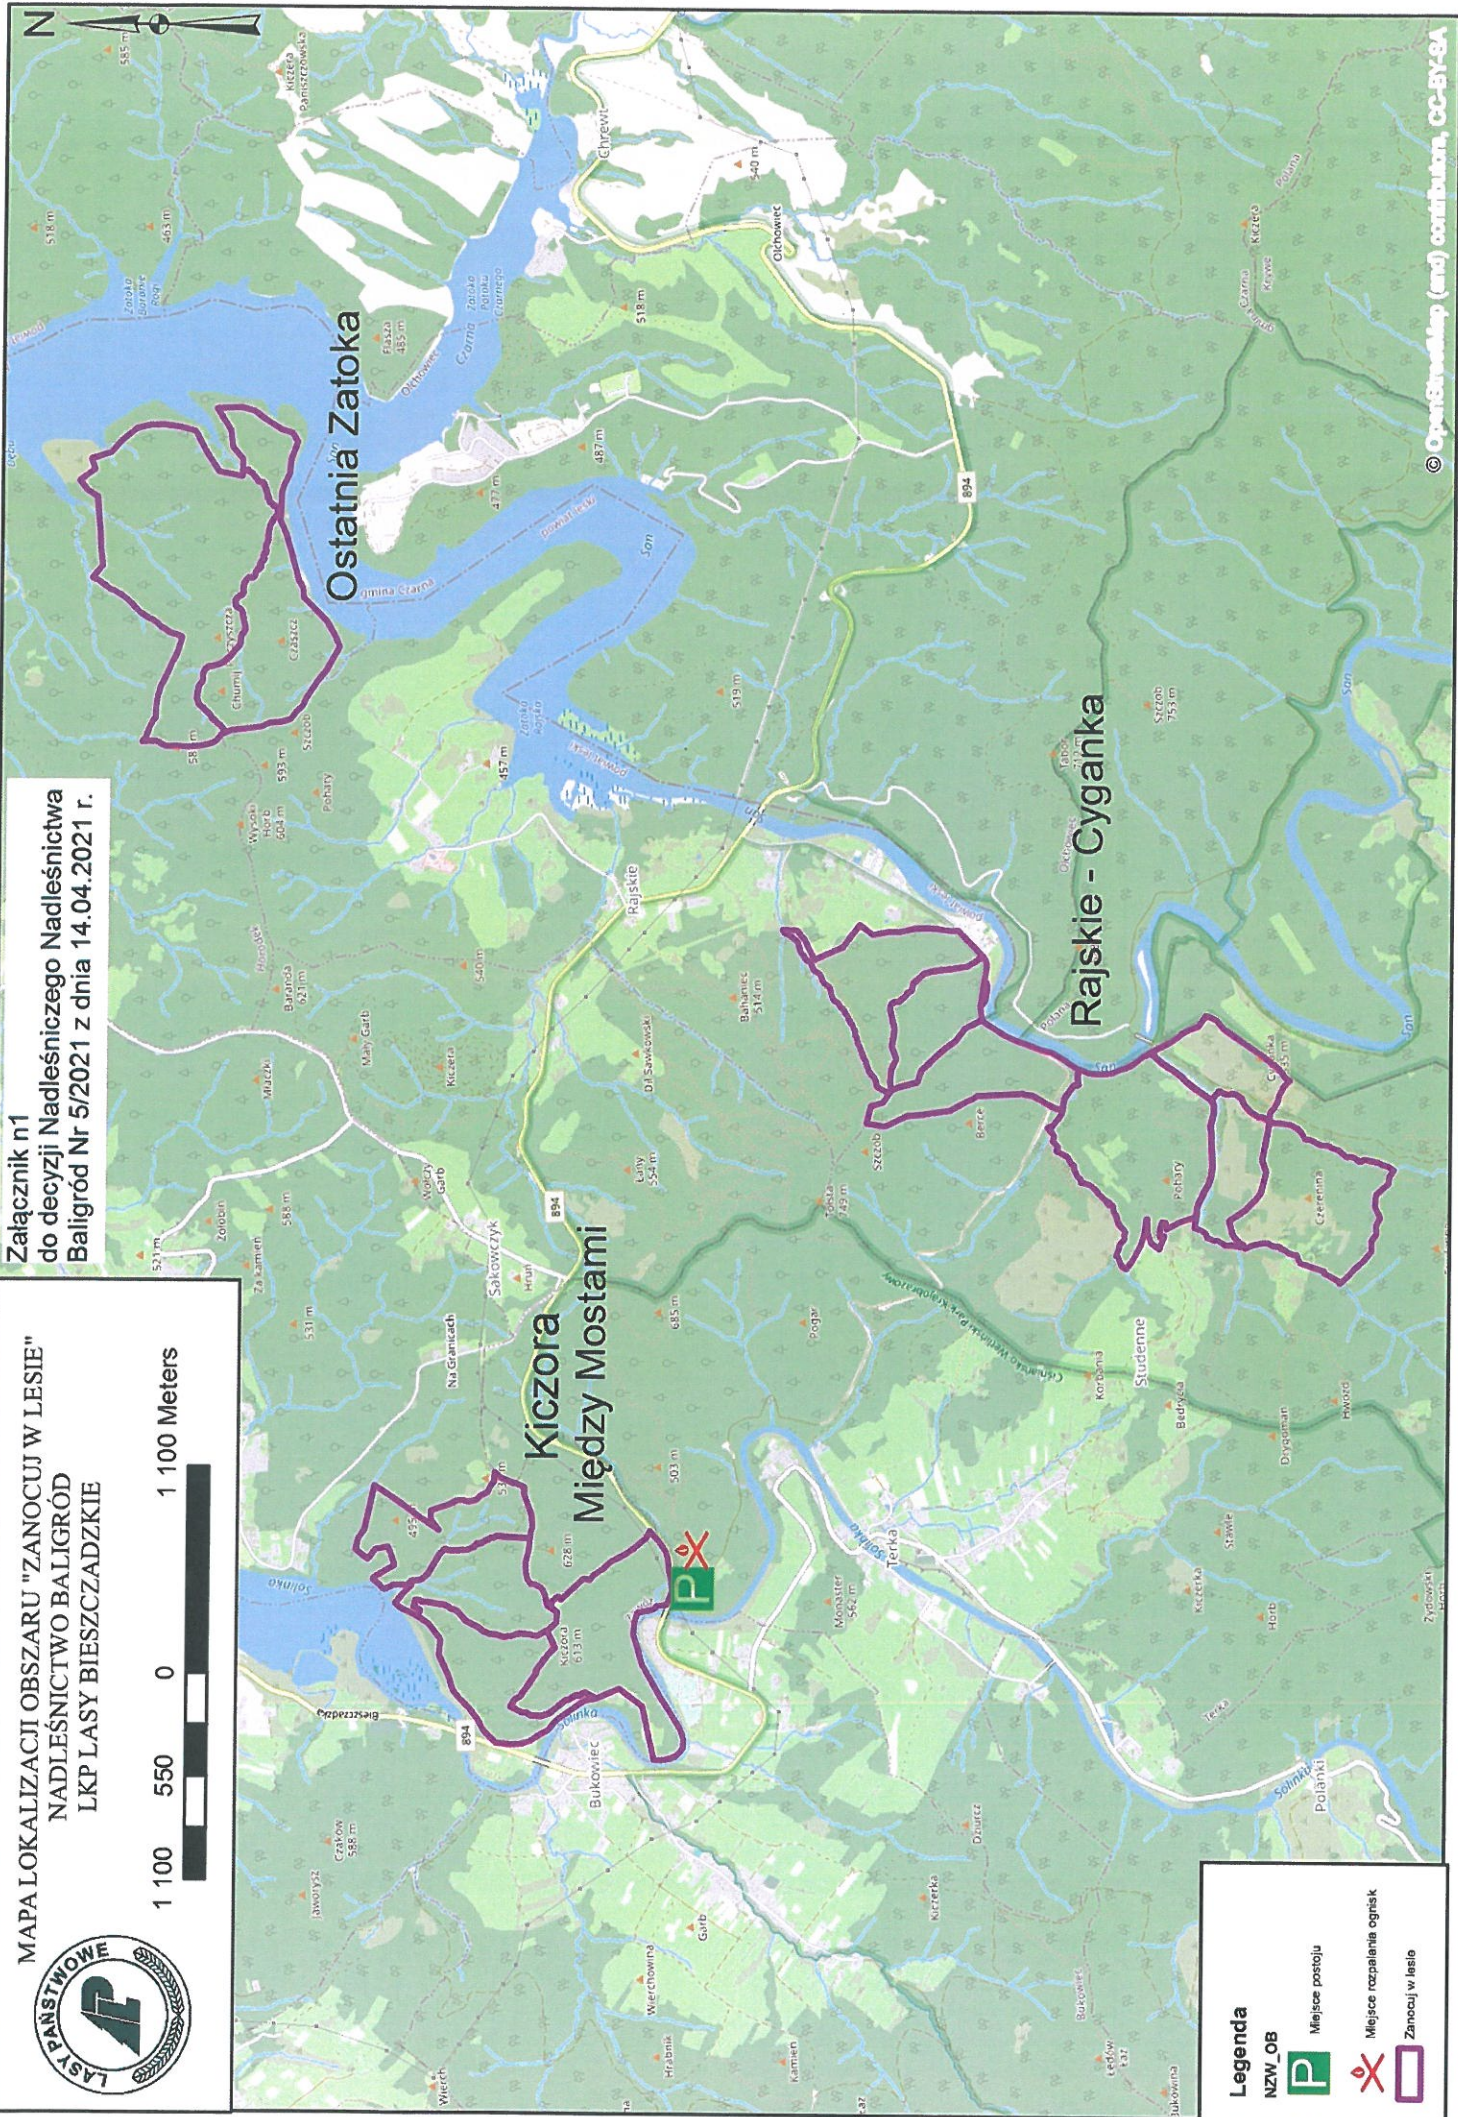

MAPA LOKALIZACJI OBSZARU "ZANOCUJ W LESIE"
 NADLEŚNICTWO BALIGRÓD
 LKP LASY BIESZCZADZKIE

1 100 550 0 1 100 Meters

Załącznik n1

do decyzji Nadleśniczego Nadleśnictwa
 Baligród Nr 5/2021 z dnia 14.04.2021 r.

Legenda

NZW_OB

Miejsce postoju

Miejsce rozpalenia ognia

Zanocuj w lesie