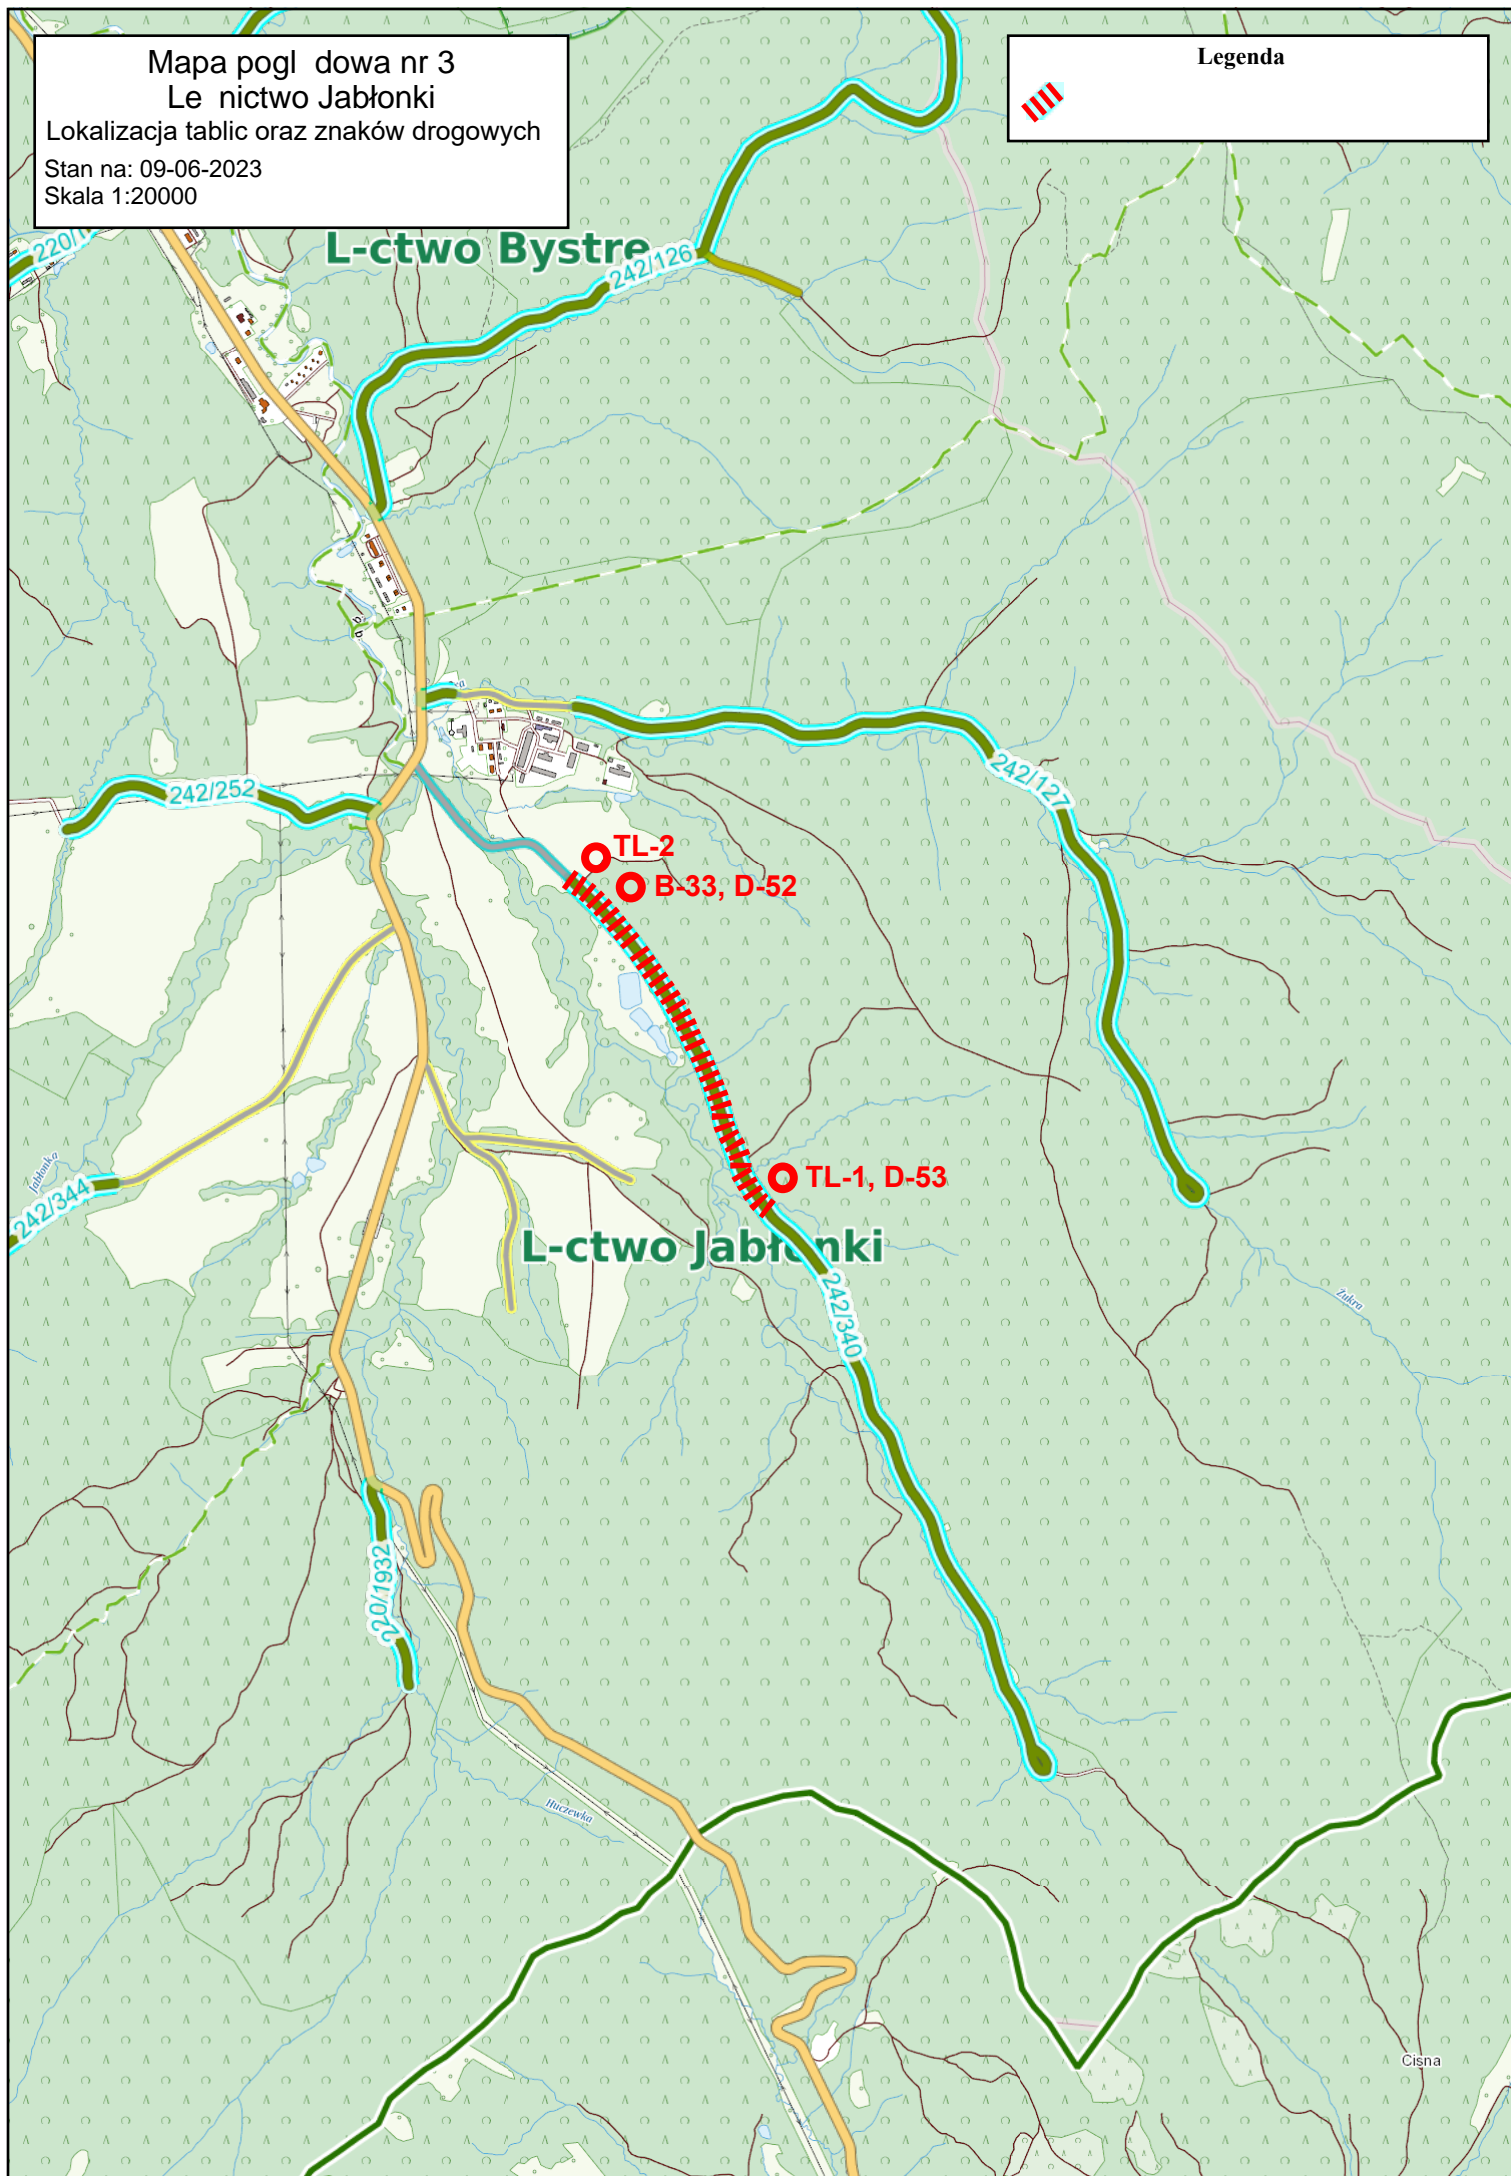

Mapa poglądowa nr 3  
Leśnictwo Jabłonki

Lokalizacja tablic oraz znaków drogowych

Stan na: 09-06-2023

Skala 1:20000

Legenda

Cisna