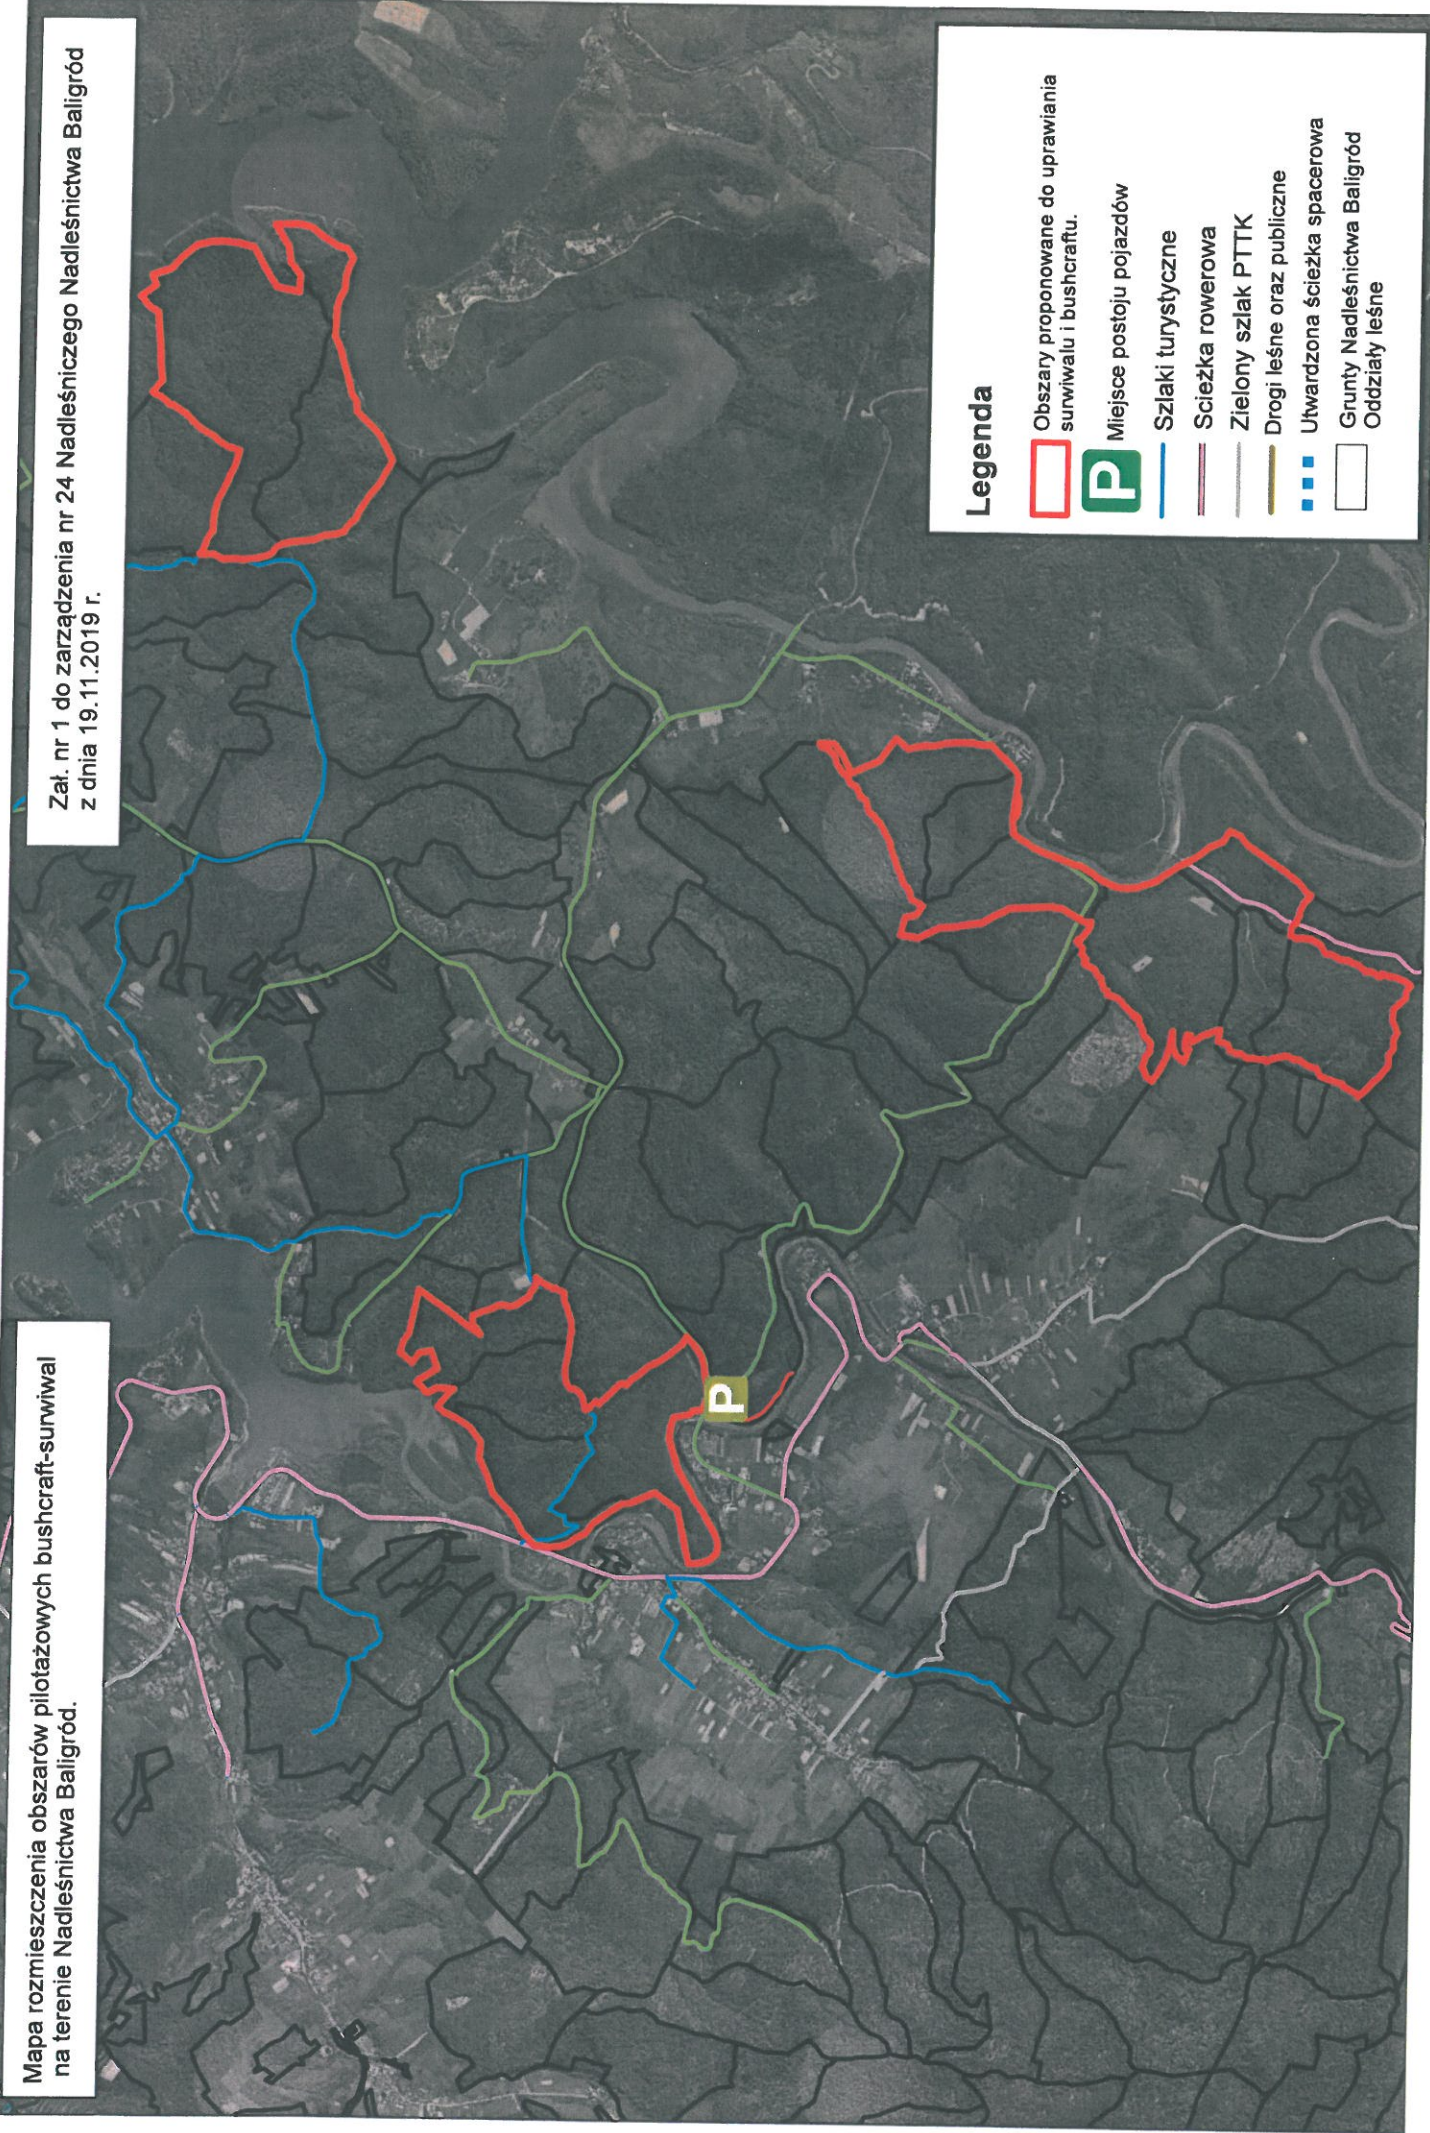

Mapa rozmieszczenia obszarów pilotażowych bushcraft-surwiwal na terenie Nadleśnictwa Baligród.

Załącznik nr 1 do zarządzenia nr 24 Nadleśniczego Nadleśnictwa Baligród z dnia 19.11.2019 r.

Legenda

-  Obszary proponowane do uprawiania surwiwalu i bushcraftu.
-  Miejsce postoju pojazdów
-  Szlaki turystyczne
-  Ścieżka rowerowa
-  Zielony szlak PTTK
-  Drogi leśne oraz publiczne
-  Utworzona ścieżka spacerowa
-  Grunty Nadleśnictwa Baligród
-  Oddziały leśne